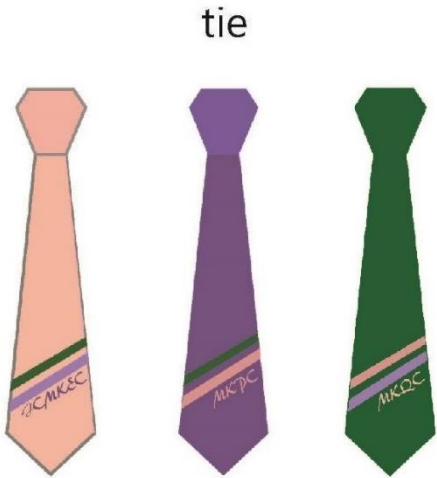

Dark Gery

冷衫

(MKEC)

(MKQC)

(MKPC)

領帶

冬季男生校服

dark grey

冬季女生校裙及呔

DARK GREY straight skirt
with tie

校褸

Detachable coat 可拆式 小企領連帽大衣

外層 效果圖

外+內層 效果圖

衣領: 抓毛絨
Polar fleece PET
衣身: 防風防水
拉鏈zipper
另加外扣鈕: 牛角鈕
nylon horn button

外層

內層: 抓毛絨
Polar fleece PET

運動衫

運動衛衣

運動外套

運動長褲及短褲

P.11/P.12

字款樣式設計參考

ACMKEC