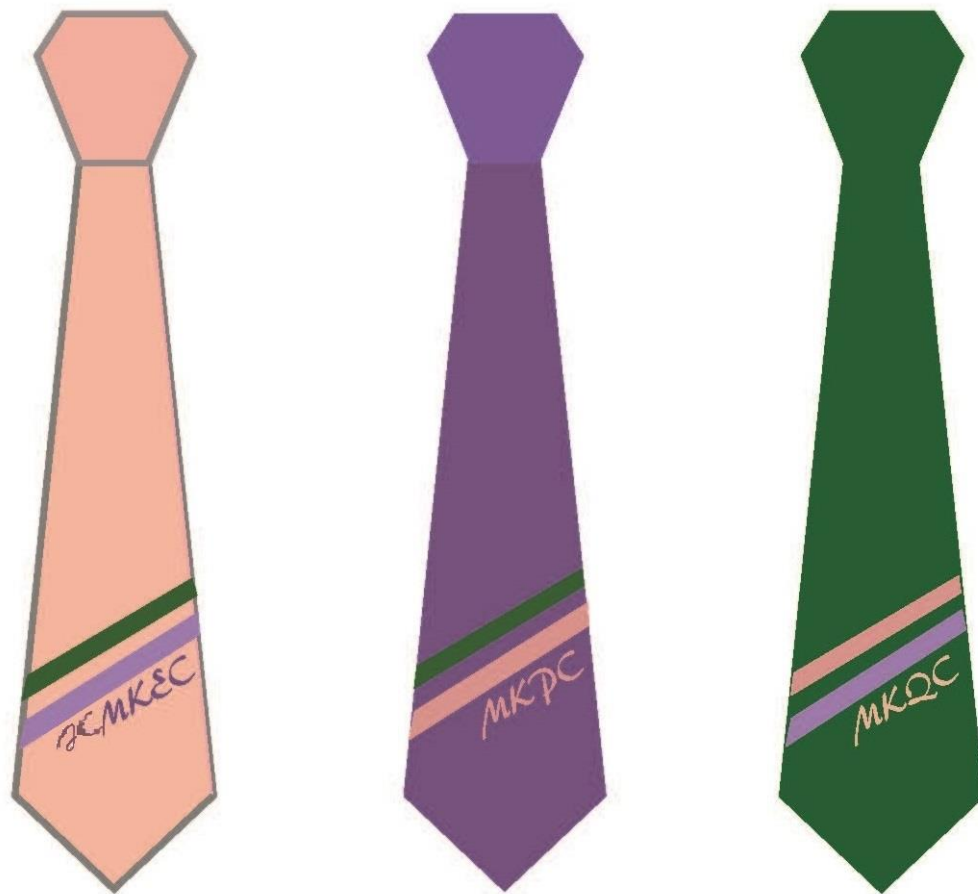

Dark Gery

冷衫

(MKEC)

(MKQC)

(MKPC)

領帶

冬季男生校服

dark grey

冬季女生校裙及呔

DARK GREY straight skirt
with tie

校褸

Detachable coat 可拆式 小企領連帽大衣

外層 效果圖

外+內層 效果圖

衣領: 抓毛絨
Polar fleece PET
衣身: 防風防水
拉鏈zipper
另加外扣鈕: 牛角鈕
nylon horn button

外層

內層: 抓毛絨
Polar fleece PET

運動衫

運動衛衣

運動外套

運動長褲及短褲

P.11/P.12

字款樣式設計參考

ACMKEC